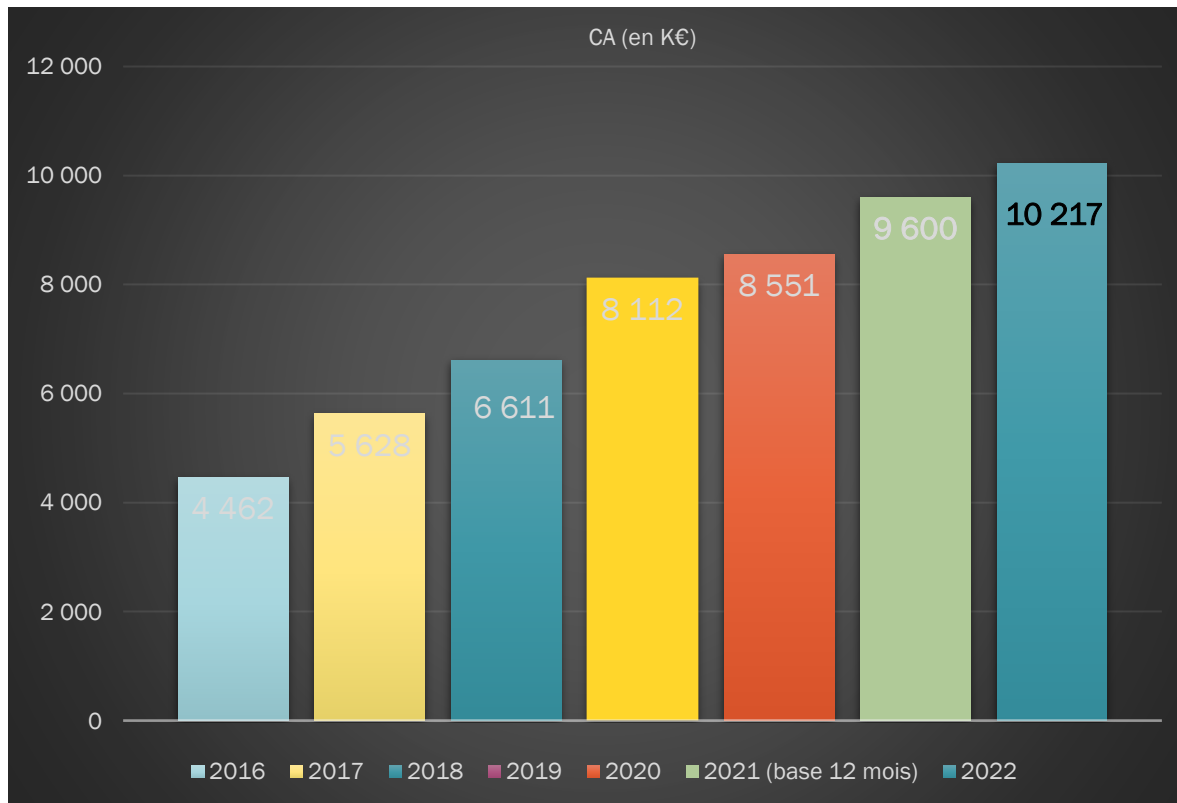

**Qui sommes nous ?**

---

- La Société SBEAE créée en 2005, est spécialisée dans les métiers de l'eau et l'assainissement.
- L'exploitation est assurée par sa filiale ,
- EAE connaît une progression régulière sur tout le territoire français grâce à la fidélité de ses clients.
- EAE s'appuie sur des équipes permanentes performantes, avec un volet saisonnier pouvant porter l'effectif à 400 personnes,