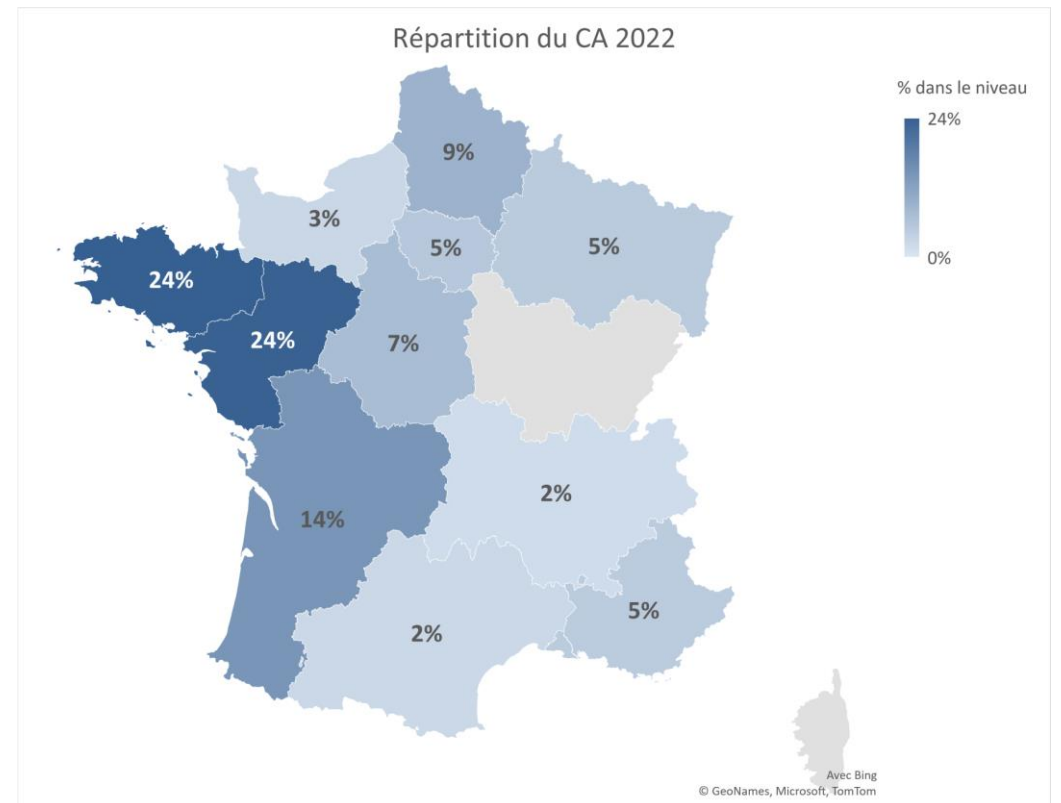

**Qui sommes nous ?**

---

- La Société SBEAE créée en 2005, est spécialisée dans les métiers de l'eau et l'assainissement.
- L'exploitation est assurée par sa filiale ,
- EAE connaît une progression régulière sur tout le territoire français grâce à la fidélité de ses clients.
- EAE s'appuie sur des équipes permanentes performantes, avec un volet saisonnier pouvant porter l'effectif à 400 personnes,